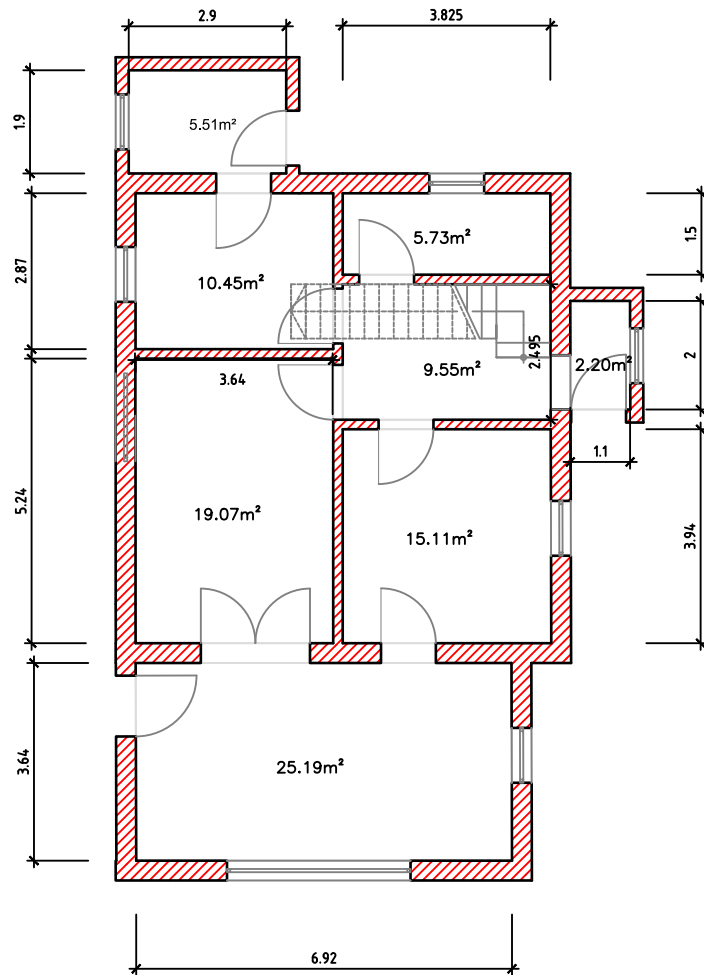

Kamperrege 40
25489 Haseldorf

Gesamtfläche: 127,6m²

Erdgeschoss

1. Obergeschoss