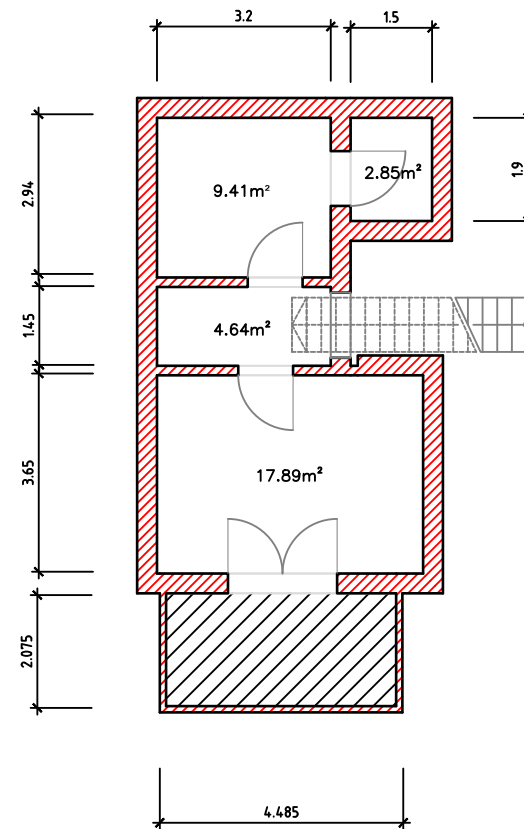

Kamperrege 40
25489 Haseldorf

Gesamtfläche: 127,6m²

Erdgeschoss

1. Obergeschoss