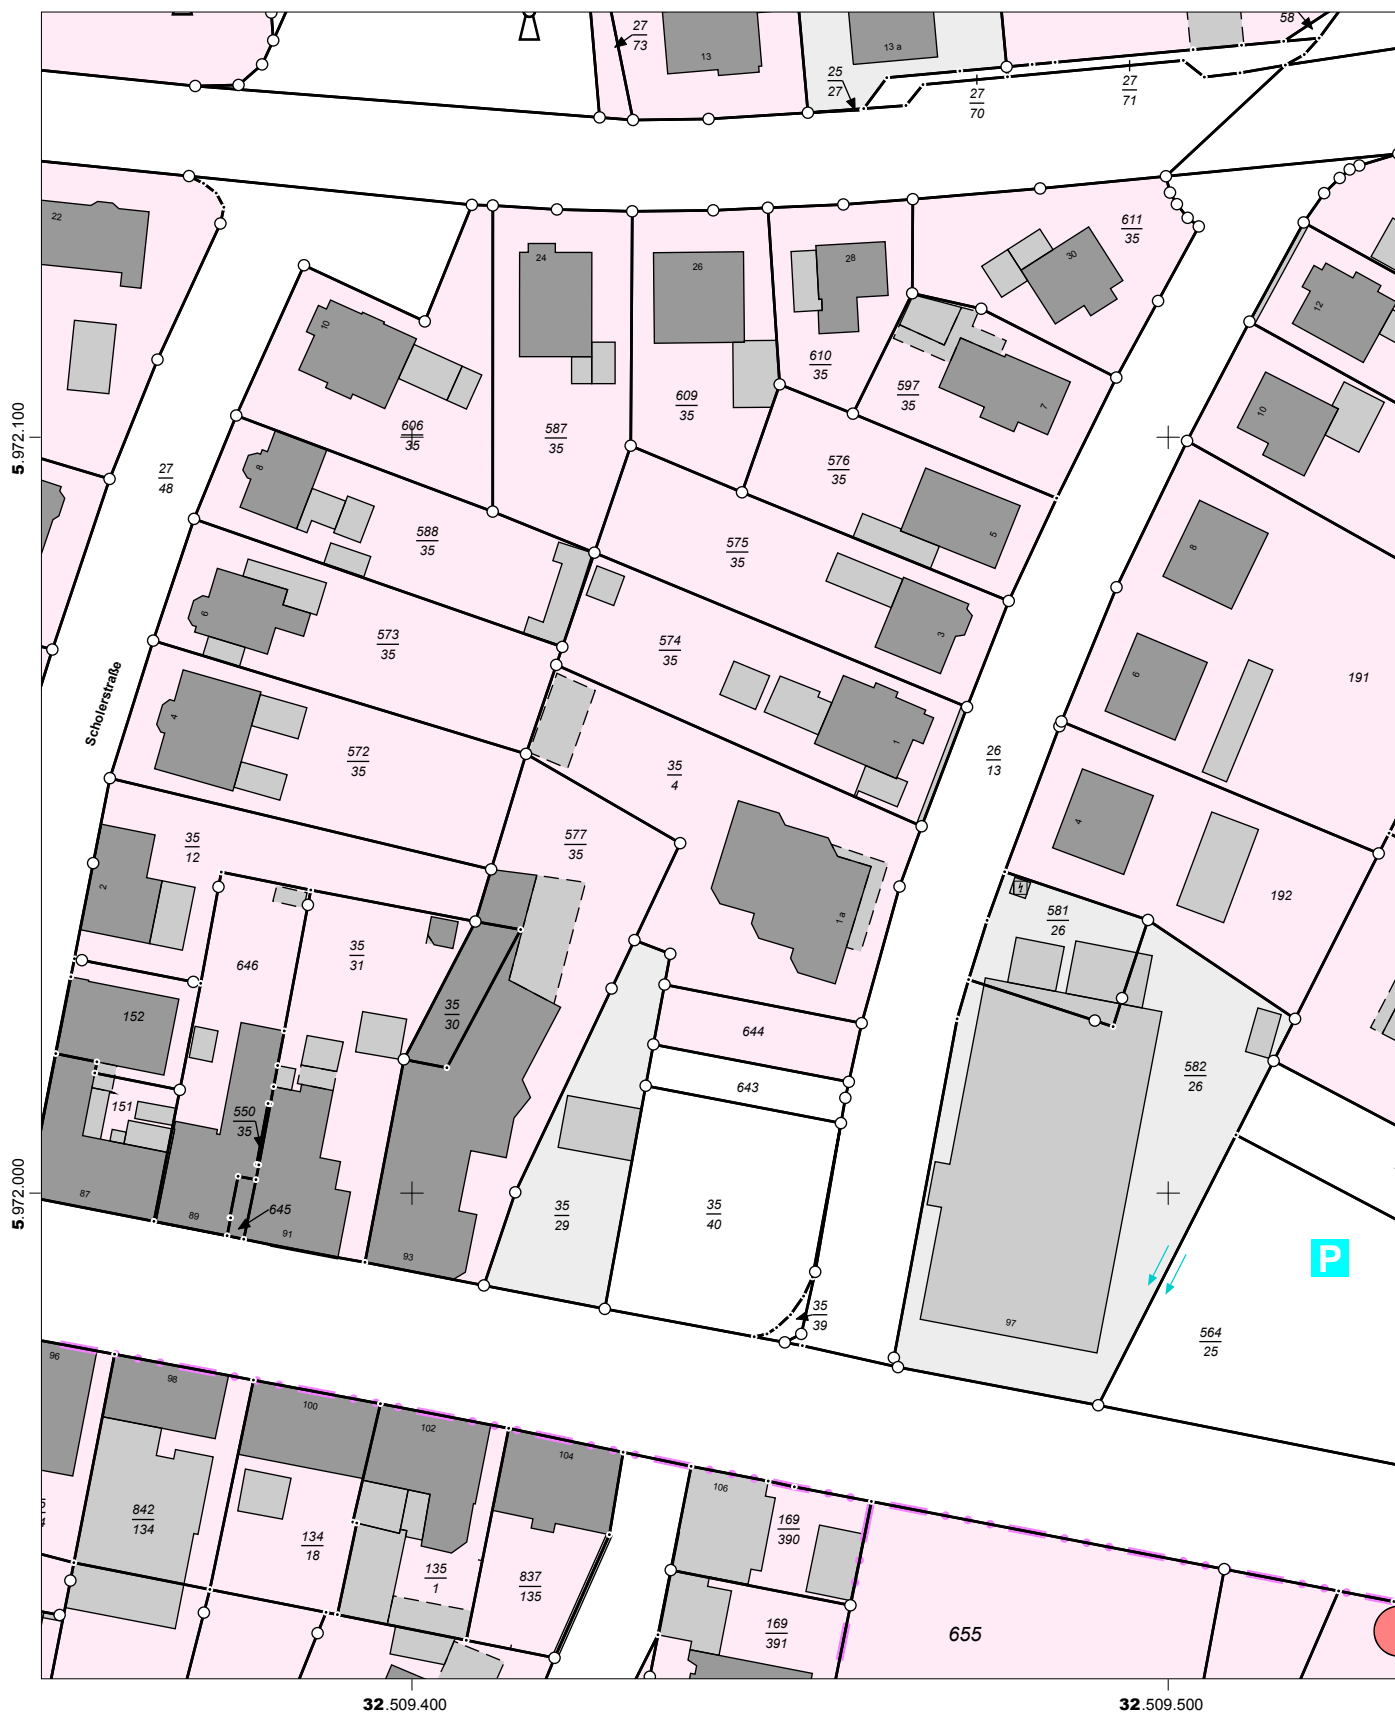

Auszug aus dem Liegenschaftskataster

Liegenschaftskarte 1:1000

Erstellt am 16.07.2019

Flurstück: 35/4
Flur: 105
Gemarkung: Brunsbüttel

Gemeinde: Brunsbüttel
Kreis: Dithmarschen

Erteilende Stelle: LVermGeo SH
Mercatorstraße 1

24106 Kiel

Telefon: 0431-383-2019

E-Mail: Geoserver@LVermGeo.landsh.de

Für den Maßstab dieses Auszugs aus dem Liegenschaftskataster ist der ausgedruckte Maßstabsbalken maßgebend. Dieser Auszug ist maschinell erstellt und wird nicht unterschrieben. Vervielfältigung, Umarbeitung, Veröffentlichung und Weitergabe an Dritte nur mit Zustimmung des Landesamtes für Vermessung und Geoinformation Schleswig-Holstein oder zum eigenen Gebrauch (§9 Vermessungs- und Katastergesetz i.d.F. vom 12.05.2004, zuletzt geändert durch Verordnung vom 16.01.2019).